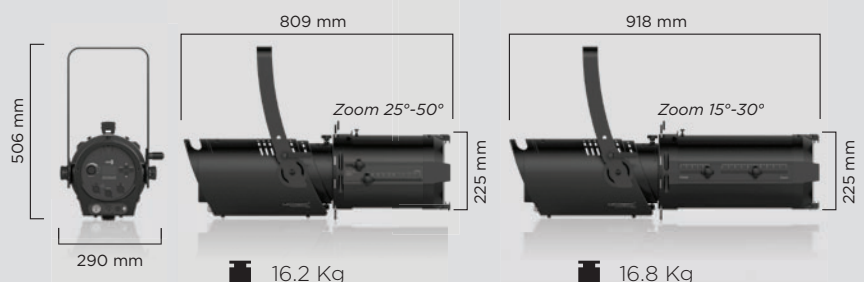

LEXP PROFILE L

280W 白色LED プロファイルスポット

LEXP
PROFILEは、3200Kまたは5600Kの2つの色温度をもつ、高品質でハイパワーな白色LEDライトです。本体は、15° ~ 30°または25° ~ 50°いずれかのズームレンズを装着し、レンズ交換も容易にできます。

LEXP
PROFILEには、5つのチャンネルモードより選択でき、4つの調光カーブがプリセットされています。また、本体の背面にあるノブを使用して手動で調光する事ができます。ズームレンズには、カラーフィルターやフロストフィルターを取付ける事ができます。

また、アイリスシャッター(別売)も取付け可能です。調光周波数は600Hz ~ 4800Hzに調整でき、制御信号はDMX512、RDM、ArtNetのいずれかを選択できます。LEXP
PROFILEは、劇場やテレビスタジオなどに最適な照明器具です。

サイズ、重量