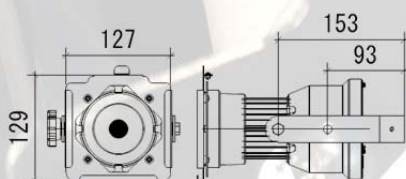

#### ◆光学特性

中心照度: 3m:2255lx 5m:805lx 7m:414lx

ビーム角: 18.7°

フィールド角: 33.4°

色温度: 3000K

演色評価指数: Ra90以上(実効値 Ra97)

#### ◆外観

◆質量: 約1.4kg