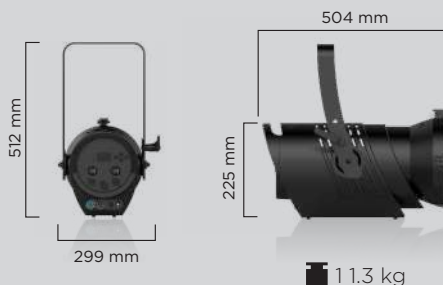

LEXPERT FRESNEL M

150W 白色LED フレネル

LEXPERTフレネルは、優れた放熱性と静かなノイズレベルを備えた、高品質な白色LEDライトです。

200mmの高品質フレネルレンズとモーター駆動のリニアズームにより8°~80°に調整でき、均一な明かりを提供します。

LEXPERTフレネルは、5つのチャンネルモードから選択できます。また、本体の背面にあるノブを使用して手動で調光することができます。

この器具は3200Kまたは5600Kの2つの色温度から選択でき、カラーフィルターとバンドア(別売)を取り付ける事が

できます。

調光周波数は600Hz~4800Hzに調整でき、制御信号はDMX512、RDM、ArtNetのいずれかを選択できます。

LEXPERTフレネルは、劇場やテレビスタジオなどに最適な照明器具です。

サイズ・重量