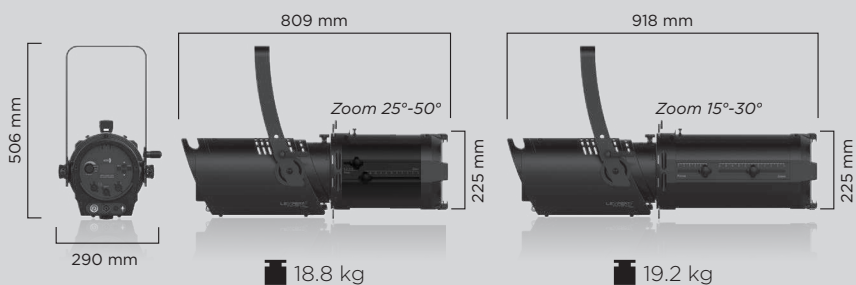

LEXP PERT PROFILE L

280W 白色LED プロファイルスポット

LEXP
PERTプロファイルは、3200Kまたは5600Kの2つの色温度をもつ、高品質でハイパワーな白色LEDライトです。

本体は、15°~30°または25°~50°いずれかのズームレンズを装着し、レンズ交換も容易にできます。

LEXP
PERTプロファイルは、5つのチャンネルモードから選択でき、4つの調光カーブがプリセットされています。また、本体の背面にあるノブを使用して手動で調光する事もできます。

ズームレンズには、カラーフィルターやフロストフィルターを取り付けることがで

き、アイリスシャッターも取付け可能です。調光周波数は600Hz~4800Hzに調整でき、制御信号はDMX512、RDM、ArtNetのいずれかを選択できます。

LEXP
PERTプロファイルは、劇場やテレビスタジオなどに最適な照明器具です。

サイズ・重量

主な特徴

- 均一で滑らかな光
- 交換可能な光学ユニット
- 2種類の色温度
3200Kまたは5600K
- 優れた演色性
- 16ビット調光モード
- 優れた放熱設計
- 4種類のファンモード：
ブースト、標準、サイレント、
ウルトラサイレント
- ノイズ：
• 30dB@1m (標準モード)
• 1dB以下@1m (サイレントモード)

電気系

- 入力電圧：AC100～240V
50/60 Hz
- 消費電力：382W
- 保護等級：IP20

重量

- 本体+ズーム 15°-30°：19.2 kg
- 本体+ズーム 25°-50°：18.8 kg

光学系

- 光源：280W白色LED
- ズームレンズ
15°～30°、25°～50°
- CRI：WW ≥ 90、CW ≥ 85

制御

- チャンネルモード：Mode1 (1ch)、
Mode2 (2ch)、Mode3 (2ch)、
Mode4 (3ch)、Mode5 (4ch)
- 制御モード：DMX512、RDM、ArtNet
- 手動制御：調光
- ファームウェアのアップグレード：
RJ45ソケット経由での更新

標準付属品

- ノトリックパワコン TRUE1
電源ケーブル 1.5m
- 落下防止ワイヤー
- ゴボホルダー (Bサイズ)
- シート枠 (金属製) 215×215mm

オプションアクセサリ

- アイリスシャッター

照度

ズーム 3200K
15°～30° (warm white)

Narrow 9099 lux @ 4m
(標準モード)

Wide 2857 lux @ 4m
(標準モード)