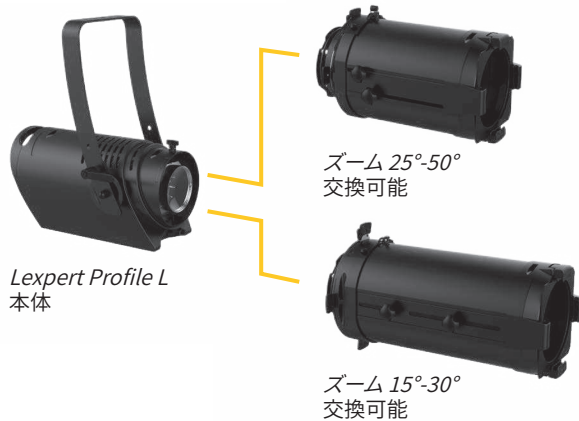

LEXP PERT PROFILE L

280W 白色LED プロファイルスポット

LEXP
PERTプロファイルは、3200Kまたは5600Kの2つの色温度をもつ、高品質でハイパワーな白色LEDライトです。

本体は、15°~30°または25°~50°いずれかのズームレンズを装着し、レンズ交換も容易にできます。

LEXP
PERTプロファイルは、5つのチャンネルモードから選択でき、4つの調光カーブがプリセットされています。また、本体の背面にあるノブを使用して手動で調光する事もできます。

電気系

- 入力電圧：AC100～240V
50/60 Hz
- 消費電力：382W
- 保護等級：IP20

重量

- 本体+ズーム 15°-30°：19.2 kg
- 本体+ズーム 25°-50°：18.8 kg

光学系

- 光源：280W白色LED
- ズームレンズ
15°～30°、25°～50°
- CRI：WW ≥ 90、CW ≥ 85

制御

- チャンネルモード：Mode1 (1ch)、
Mode2 (2ch)、Mode3 (2ch)、
Mode4 (3ch)、Mode5 (4ch)
- 制御モード：DMX512、RDM、ArtNet
- 手動制御：調光
- ファームウェアのアップグレード：
RJ45ソケット経由での更新

標準付属品

- ノトリックパワコン TRUE1
電源ケーブル 1.5m
- 落下防止ワイヤー
- ゴボホルダー (Bサイズ)
- シート枠 (金属製) 215×215mm

オプションアクセサリ

- アイリスシャッター

照度

ズーム 3200K
15°～30° (warm white)

Narrow 9099 lux @ 4m
(標準モード)

Wide 2857 lux @ 4m
(標準モード)

Wide 1365 lux @ 4m
(標準モード)

ディスプレイ

ノトリック RJ45ソケット

データ IN/OUT：ノトリック XLR 5ピン

電源 IN/OUT：ノトリック パワコン

⚠ 本製品を安全にお使いいただくために、ご使用前に必ず取扱説明書をお読みください。
※製品の仕様は予告なく変更することがあります。