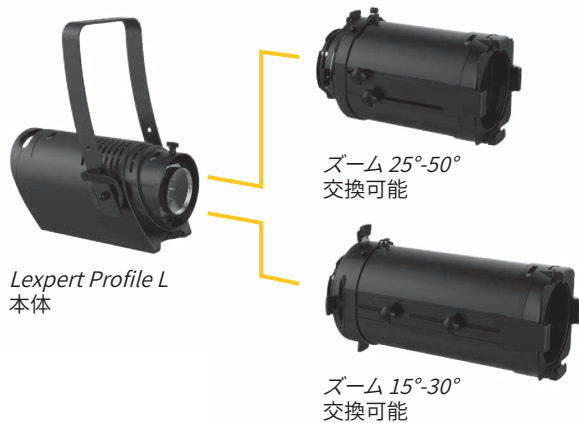

主な特徴

- 均一で滑らかな光
- 交換可能な光学ユニット
- 2種類の色温度
  3200Kまたは5600K
- 優れた演色性
- 16ビット調光モード
- 優れた放熱設計
- 4種類のファンモード：
  ブースト、標準、サイレント、
  ウルトラサイレント
- ノイズ：
  • 30dB@1m (標準モード)
  • 1dB以下@1m (サイレントモード)

電気系

- 入力電圧：AC100～240V
  50/60 Hz
- 消費電力：382W
- 保護等級：IP20

重量

- 本体+ズーム 15° - 30°：19.2 kg
- 本体+ズーム 25° - 50°：18.8 kg

光学系

- 光源：280W白色LED
- ズームレンズ
  15°～30°、25°～50°
- CRI：WW ≥ 90、CW ≥ 85

制御

- チャンネルモード：Mode1 (1ch)、
  Mode2 (2ch)、Mode3 (2ch)、
  Mode4 (3ch)、Mode5 (4ch)
- 制御モード：DMX512、RDM、ArtNet
- 手動制御：調光
- ファームウェアのアップグレード：
  RJ45ソケット経由での更新

標準付属品

- ノトリックパワコン TRUE1
  電源ケーブル 1.5m
- 落下防止ワイヤー
- ゴボホルダー (Bサイズ)
- シート枠 (金属製) 215×215mm

オプションアクセサリ

- アイリスシャッター

照度

ズーム 3200K
15°～30° (warm white)

Narrow 9099 lux @ 4m
(標準モード)

Wide 2857 lux @ 4m
(標準モード)

ズーム 3200K
25°～50° (warm white)

Narrow 3570 lux @ 4m
(標準モード)

Wide 1 159 lux @ 4m
(標準モード)

ズーム 5600K
15°～30° (cool white)

Narrow 10966 lux @ 4m
(標準モード)

Wide 3363 lux @ 4m
(標準モード)

ズーム 5600K
25°～50° (cool white)

Narrow 4050 lux @ 4m
(標準モード)

Wide 1365 lux @ 4m
(標準モード)