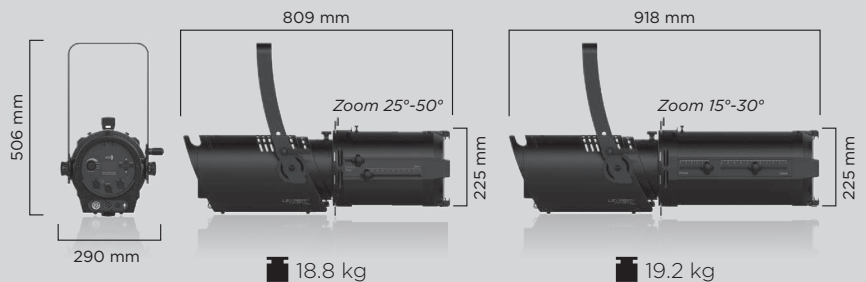

LEXP PERT PROFILE L

280W 白色LED プロファイルスポット

LEXP
PERTプロファイルは、3200Kまたは5600Kの2つの色温度をもつ、高品質でハイパワーな白色LEDライトです。

本体は、15°~30°または25°~50°いずれかのズームレンズを装着し、レンズ交換も容易にできます。

LEXP
PERTプロファイルは、5つのチャンネルモードから選択でき、4つの調光カーブがプリセットされています。また、本体の背面にあるノブを使用して手動で調光する事もできます。

ズームレンズには、カラーフィルターやフロストフィルターを取り付けることがで

き、アイリスシャッターも取付け可能です。調光周波数は600Hz~4800Hzに調整でき、制御信号はDMX512、RDM、ArtNetのいずれかを選択できます。

LEXP
PERTプロファイルは、劇場やテレビスタジオなどに最適な照明器具です。

サイズ・重量

主な特徴

- 均一で滑らかな光
- 交換可能な光学ユニット
- 2種類の色温度
3200Kまたは5600K
- 優れた演色性
- 16ビット調光モード
- 優れた放熱設計
- 4種類のファンモード：
ブースト、標準、サイレント、
ウルトラサイレント
- ノイズ：
• 30dB@1m (標準モード)
• 1dB以下@1m (サイレントモード)

電気系

- 入力電圧：AC100～240V
50/60 Hz
- 消費電力：382W
- 保護等級：IP20

重量

- 本体+ズーム 15° - 30°：19.2 kg
- 本体+ズーム 25° - 50°：18.8 kg

光学系

- 光源：280W白色LED
- ズームレンズ
15°～30°、25°～50°
- CRI：WW ≥ 90、CW ≥ 85

制御

- チャンネルモード：Mode1 (1ch)、
Mode2 (2ch)、Mode3 (2ch)、
Mode4 (3ch)、Mode5 (4ch)
- 制御モード：DMX512、RDM、ArtNet
- 手動制御：調光
- ファームウェアのアップグレード：
RJ45ソケット経由での更新

標準付属品

- ノトリックパワコン TRUE1
電源ケーブル 1.5m
- 落下防止ワイヤー
- ゴボホルダー (Bサイズ)
- シート枠 (金属製) 215×215mm

オプションアクセサリ

- アイリスシャッター

照度

ズーム 3200K
15°～30° (warm white)

Narrow 9099 lux @ 4m
(標準モード)

Wide 2857 lux @ 4m
(標準モード)