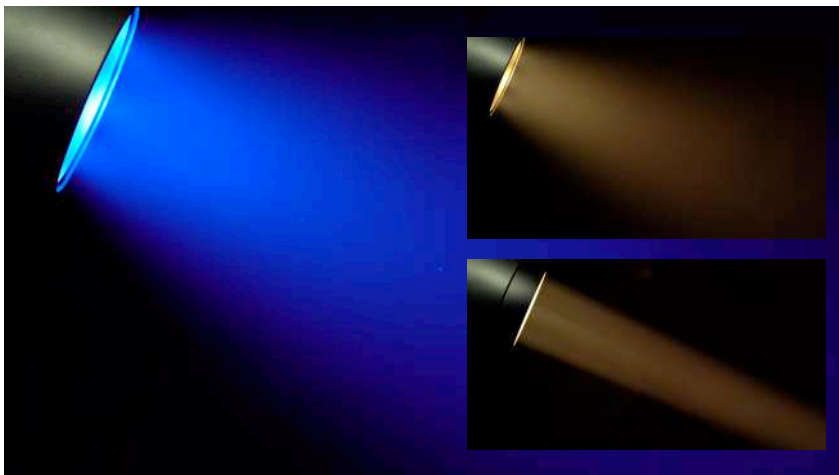

ACTORIS PARLED

コンパクトで静か
そして効率的な光は
劇場やあらゆる場所での使用に
最適です。

- **Light Source:**
7 x 40W RGBWW Osram LEDs
- **Output:**
3,400 lm
- **Zoom Range:**
4°-53°
- **Cloud IO Ready:**
Fully compatible with CloudIO

優れた効率的な光を創りだす、シンプルで小型、そして静音な機材に需要が高まっています。

ACTORIS PARLEDは、これらの条件を満たし、重量わずか6kgで実現したPARライトです。

劇場向けであるこの製品は、R.G.B.WW (ウォームホワイト)のLED素子を搭載し、自然なパステルカラーとCRI90以上の演色性で、ステージ上のあらゆる風景や人物に合う温かい色を創りだすことができ、色温度も2500Kから6500Kの間で可変できます。

また、オスラム最新LEDを搭載することにより、3400ルーメンと、とても明るくそして静音ファンを採用した非常に静かな照明器具です。

4°から53°の電動ズーム、4種類のファンモード、5つの異なるディマーカーブを備えた24ビットエレクトリックディマーで最も小型で幅広い用途が広がる照明器具です。

Claypaky MINI-B WWシリーズと同じLED光学システムを使用しているため、これらの製品とACTORIS PARLEDを使用して、バランスの取れた色の一貫性を実現できます。オプションのアクセサリとして、バンドアとフロストフィルター／カラーフィルター用のフレームを利用できます。

ACTORIS PARLEDは、ADBにより新しくデザインされ、劇場向けに設計された、ACTORISシリーズの1つです。

ACTORIS PARLED

主な仕様

- 光源：7 x 40W RGBWW Osram LEDs
- 色温度：ナチュラルCT3200K、6500K - 2500K/リニアCTB
- 光束：3400lm
- 4° - 53°の電動ズーム
- 5カーブ、24ビットディマー、カラーバランス機能
- プリインストールされたエフェクト/カラーマクロ
- 電子ストロボ @25f/s
- イーサネットアクセス
- 5つのファンモード：
 - ・サイレント、ファンレス、シアター、ブースト、RnR
- 制御信号：USITT DMX512
- プロトコル：RDM、WebServer、Art-Net、sACN
- DMXチャンネル：13 / 17
- 電圧：AC100V - 230V ユニバーサル
- 最大消費電力：325W
- 重量：6 kg
- 寸法：279 x 184 x 325mm (W x H x D)